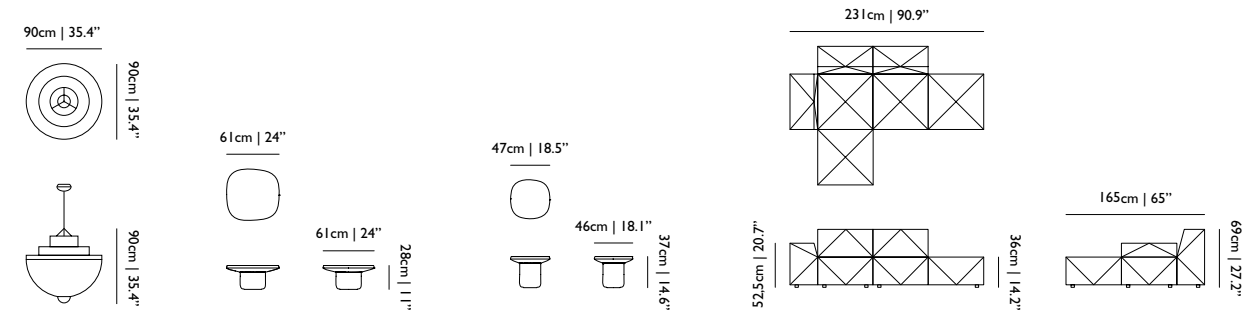

QUICK SHIP SET #2

BFF Sofa

Upholstered in Vesper Silver

Obon Tables

Terracotta

Meshmatics Chandelier

Walking On Clouds Rug

200 x 300 cm | 78.7"